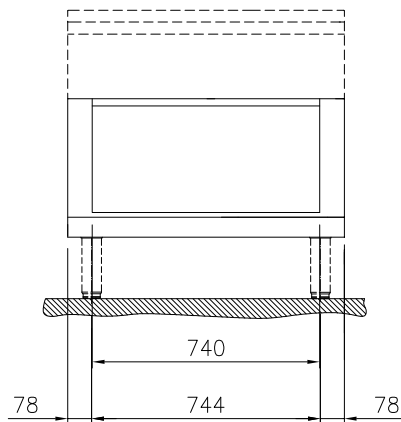

##### Pos.

900 mm brett öppet underskåp för förvaring av kastruller, stekpannor, plåtar. Med hygien design och rundade kanter. Enheten är konstruerad enligt DIN 18860\_2 med 70 mm indragen sockel. Tillverkad i en robust ramkonstruktion i 2 mm och 3 mm i 1.4301 (AISI 304). 2 mm arbetsyta i 1.4301 (AISI 304). Släta arbetsytor som är enkla att rengöra. THERMODUL-anslutningssystem ger arbetsytor med minimala skarvar som gör att fett och smuts inte kan tränga ner mellan enheterna.

#### Konstruktion

- 2 mm arbetsyta i 1.4301 (AISI 304).
- Plan ytkonstruktion för att lätt rengöra ytorna.
- IPX5 kapslingsklass
- Självbärande konstruktion.
- [NOT TRANSLATED]

Front

Sida

Topp

**Viktig information**

|  |        |
|--|--------|
| Yttermått, bredd                             |        |
| 588637 (MB1MCA1000)                          | 900 mm |
| Yttermått, djup                              | 850 mm |
| Yttermått, höjd                              | 450 mm |
| Skåputrymmets invändiga dimensioner (bredd): | 740 mm |
| Skåputrymmets invändiga dimensioner (höjd):  | 330 mm |
| Skåputrymmets invändiga dimensioner (djup):  | 740 mm |
| Nettovikt:                                   | 22 kg  |