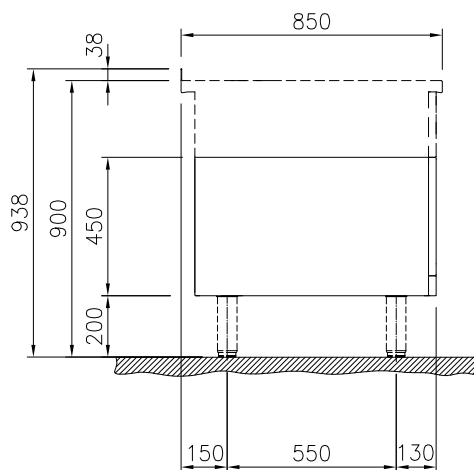

#### Konstruktion

- 2 mm arbetsyta i 1.4301 (AISI 304).
- Plan ytkonstruktion för att lätt rengöra ytorna.
- IPX5 kapslingsklass
- Självbärande konstruktion.
- [NOT TRANSLATED]

#### Övriga Tillbehör

- Rostfri frontsockel, 900mm lång, höjd = 200 mm PNC 912635
- Rostfri sidosockel, höger o vänster, installation mot vägg, 850mm djup, höjd = 200 mm PNC 912659
- Rostfri sidosockel, höger o vänster, rygg-mot-rygg, 1700mm djup, höjd = 200 mm PNC 912662
- Rostfri sidopanel (12mm), 850x700mm, höger sida, för enhet med högbakkant PNC 913003
- Rostfri sidopanel (12mm), 850x700mm, vänster sida, för enhet med högbakkant PNC 913004
- - NOT TRANSLATED - PNC 913241
- Sidoförstärkt panel endast i kombination med sidohylla, mot vägginstallationer, höger PNC 913261
- Sidoförstärkt panel endast i kombination med sidohylla, för mot vägginstallation, vänster PNC 913262
- Hyllfixering (gejderstege) PNC 913279
- AVDELNINGSPANEL 850X700MM ROSTFRITT STÅL VÄNSTER/HÖGER PNC 913670
- Rostfri sidopanel 850x700mm, slätsittande, för fristående installation, vänster/höger (skall bara användas vid installation mot något annat) PNC 913686

Front

Sida

Topp

**Viktig information**

|  |        |
|--|--------|
| Yttermått, bredd                             |        |
| 588637 (MB1MCA1000)                          | 900 mm |
| Yttermått, djup                              | 850 mm |
| Yttermått, höjd                              | 450 mm |
| Skåputrymmets invändiga dimensioner (bredd): | 740 mm |
| Skåputrymmets invändiga dimensioner (höjd):  | 330 mm |
| Skåputrymmets invändiga dimensioner (djup):  | 740 mm |
| Nettovikt:                                   | 22 kg  |