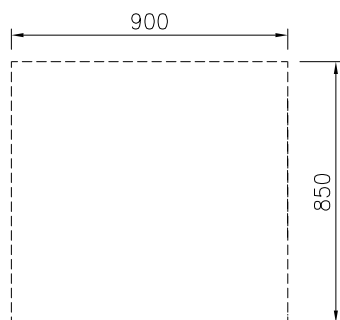

#### Övriga Tillbehör

- Rostfri frontsockel, 900mm lång, höjd = 200 mm PNC 912635
- Rostfri sidosockel, höger o vänster, installation mot vägg, 850mm djup, höjd = 200 mm PNC 912659
- Rostfri sidosockel, höger o vänster, rygg-mot-rygg, 1700mm djup, höjd = 200 mm PNC 912662
- Rostfri sidopanel (12mm), 850x700mm, höger sida, för enhet med högbakkant PNC 913003
- Rostfri sidopanel (12mm), 850x700mm, vänster sida, för enhet med högbakkant PNC 913004
- - NOT TRANSLATED - PNC 913241
- Sidoförstärkt panel endast i kombination med sidohylla, mot vägginstallationer, höger PNC 913261
- Sidoförstärkt panel endast i kombination med sidohylla, för mot vägginstallation, vänster PNC 913262
- Hyllfixering (gejderstege) PNC 913279
- AVDELNINGSPANEL 850X700MM ROSTFRITT STÅL VÄNSTER/HÖGER PNC 913670
- Rostfri sidopanel 850x700mm, slätsittande, för fristående installation, vänster/höger (skall bara användas vid installation mot något annat) PNC 913686

Front

Sida

Topp

**Viktig information**

|  |        |
|--|--------|
| Yttermått, bredd                             |        |
| 588637 (MB1MCA1000)                          | 900 mm |
| Yttermått, djup                              | 850 mm |
| Yttermått, höjd                              | 450 mm |
| Skåputrymmets invändiga dimensioner (bredd): | 740 mm |
| Skåputrymmets invändiga dimensioner (höjd):  | 330 mm |
| Skåputrymmets invändiga dimensioner (djup):  | 740 mm |
| Nettovikt:                                   | 22 kg  |